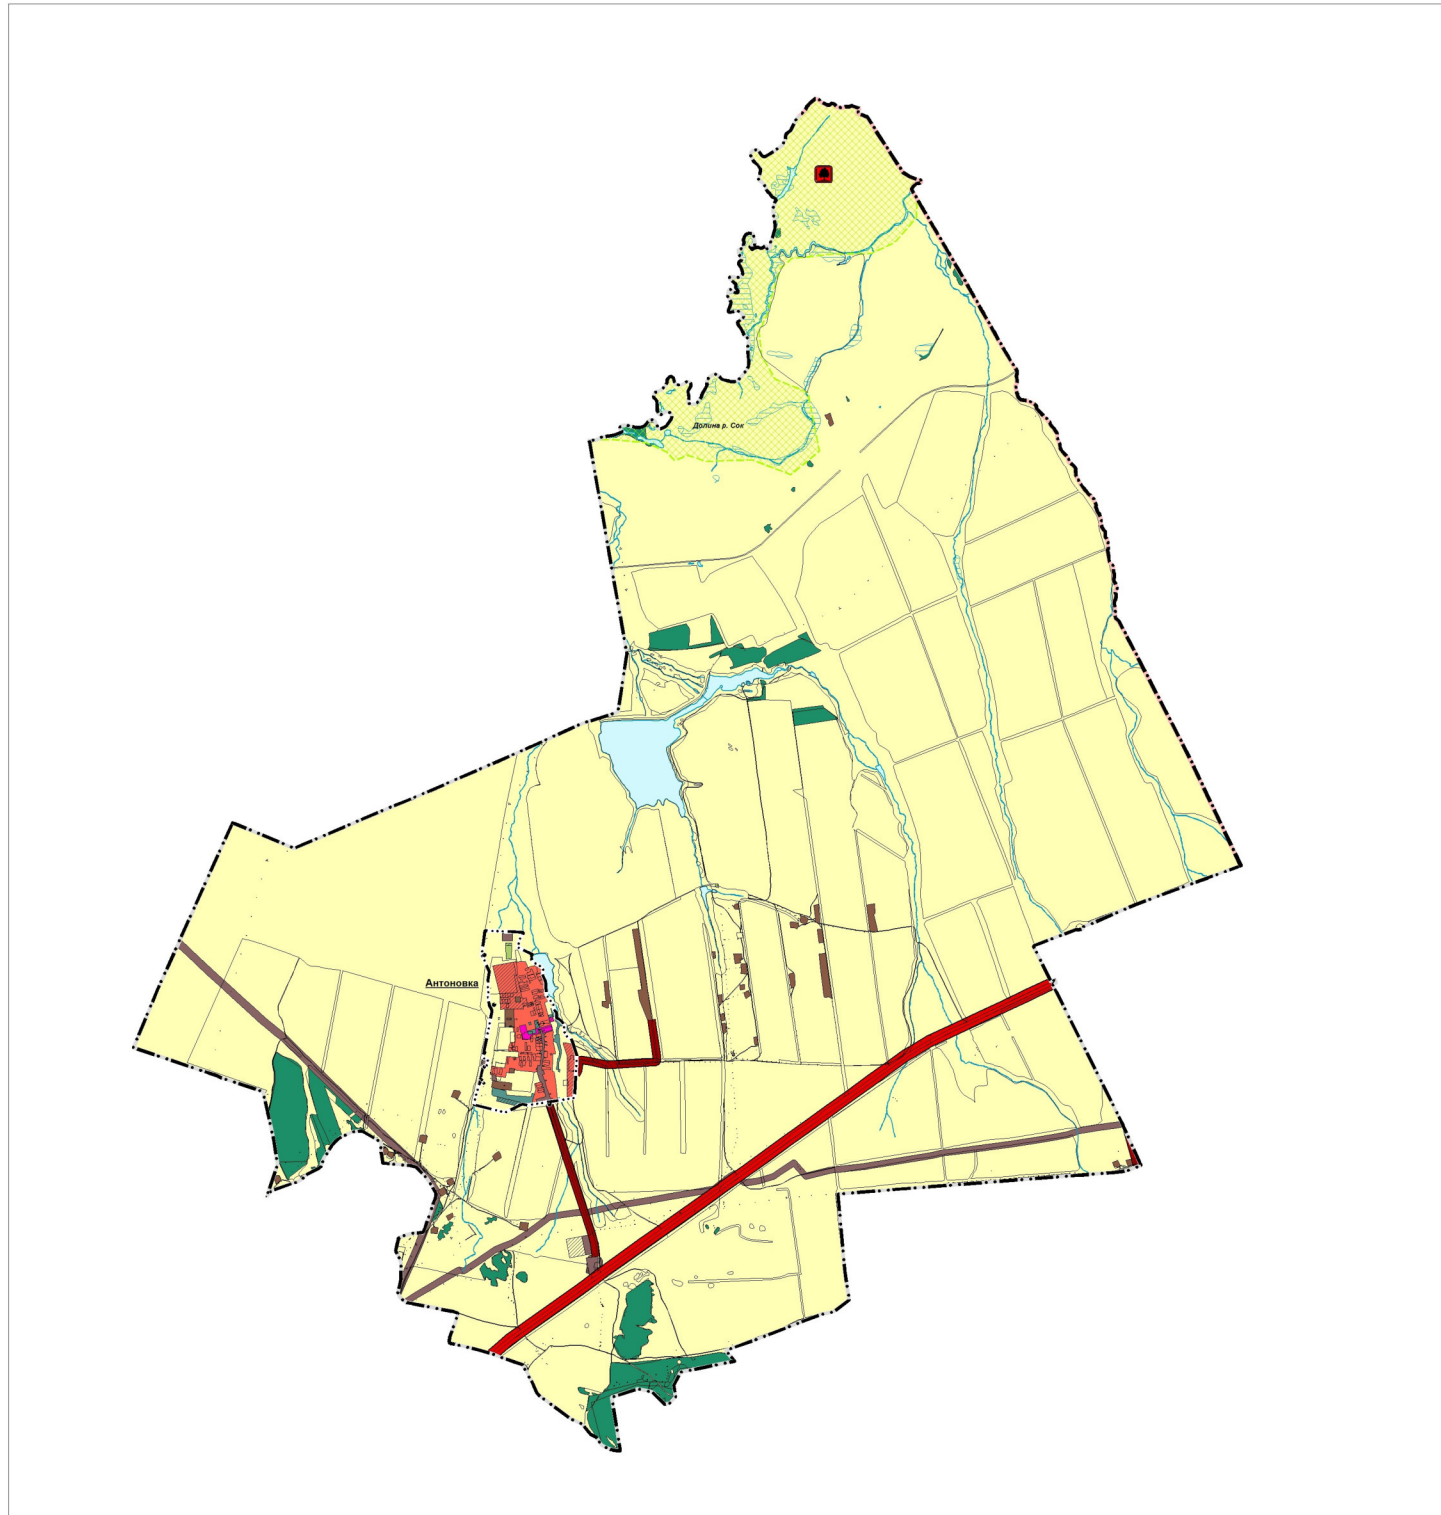

Карта функциональных зон сельского поселения Антоновка муниципального района Сергиевский Самарской области

Условные обозначения:

Границы субъектов Российской Федерации, муниципальных образований, населенных пунктов. Существующие

Границы единиц административно-территориального деления Российской Федерации
- - - Граница муниципального района
- - - Граница сельского поселения
- - - Граница населенного пункта

Сведения ЕГРН

Границы земельных участков в соответствии с данными ЕГРН
□ Границы земельных участков

Иная информация о состоянии, об использовании, ограничениях использования территорий. Существующие

Функциональные зоны

Жилые зоны
Зоны лесов
Зоны рекреационного назначения
Зоны сельскохозяйственного использования
Зоны специального назначения
Общественно-деловые зоны
Производственные зоны, зоны инженерной и транспортной инфраструктур
Производственная зона

Функциональные зоны

Жилые зоны
Зоны рекреационного назначения
Зоны специального назначения
Зоны сельскохозяйственного использования
Общественно-деловые зоны
Производственная зона

Автомобильные дороги

Автомобильные дороги федерального значения
Автомобильные дороги регионального или межмуниципального значения

Особо охраняемые природные территории

Памятник природы регионального значения
Памятник природы

Природные объекты. Существующие

Поверхностные водные объекты

Болото
Водоём (озеро, пруд, обводненный карьер, водохранилище)
Водоток (река, ручей, канал)

250 0 250 500 750 1000
в 1 см 250 м

	Директор института И.С. зам. директора по тех. планированию Директор ООО "ОТГОСН"	Буцков И.Д. Власов И.В. Навилова О.А.	
Объект:	Генеральный план сельского поселения Антоновка муниципального района Сергиевский Самарской области		
2019 г.	Заказчик: Администрация сельского поселения Антоновка муниципального района Сергиевский	Изв. №	Карта функциональных зон сельского поселения Антоновка муниципального района Сергиевский Самарской области М 1:20000
	Муниципальный заказ №		
	2019